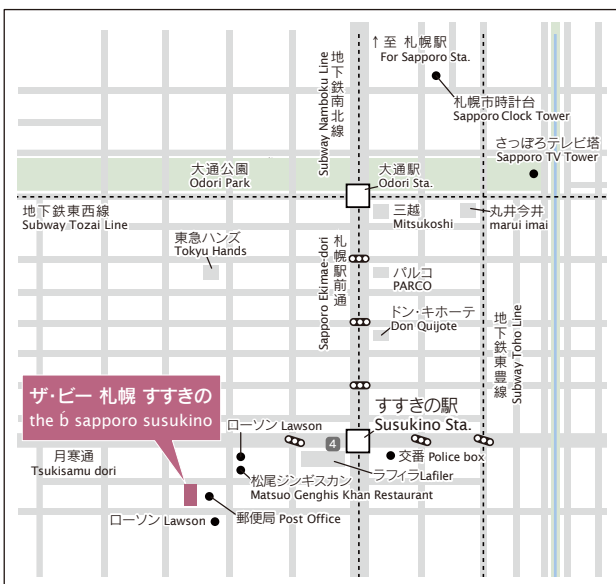

the b sapporo susukino

the b sapporo susukino
ザ・ビー 札幌 すすきの

■ Location 所在地

Minami 5-jo Nishi 6-chome 14-1, Chuo-ku, Sapporo, Hokkaido 064-0805 Japan
〒064-0805 北海道札幌市中央区南五条西6-14-1
Tel: 011-562-1122 Fax: 011-562-1123
E-mail: sapporo-susukino@theb-hotels.com
<http://sapporo-susukino.theb-hotels.com>

■ Hotel Description ホテル概要

“the b sapporo susukino” is 5 minutes walk from Sapporo municipal subway “Susukino station”. It is ideally situated, making many locations in Sapporo conveniently accessible. Natural materials such as wood and stone are used boldly to the interior design to feature the grand nature in Hokkaido. You could select from 4 types of guestroom for various occasions such as business or traveling with friends or family.

「ザ・ビー 札幌 すすきの」は札幌市営地下鉄「すすきの駅」より徒歩5分。札幌市内のどこへでもアクセスが良好で、たいへん便利な立地にあります。北海道の大自然をコンセプトに木や石などの天然素材をインテリアデザインにダイナミックに取り入れ、全4タイプの客室をご用意。ビジネス、ご友人やご家族とのご旅行など、さまざまな目的に合わせてお選びいただけます。

■ Direction 交通

Sapporo subway Namboku Line “Susukino Station” Exit 4 (5-minute)
Take Exit 4 and walk straight along Tsukisamu-dori. Turn left at “South 4 West 5” traffic light in front of “Parking lot Jambo 1000” and turn right again at the second intersection. You will see the b sapporo susukino next to “Sapporominamigozyo Post office” on your right.

札幌市営地下鉄南北線「すすきの駅」4番出口 徒歩5分
駅の4番出口より月寒通りを道なりにお進みいただき、「南4西5」の「駐車場ジャンボ1000」の手前の信号を左に曲り、二つ目の角を右に曲っていただく右手に札幌南五条郵便局が見えてまいります。ホテルはその隣にございます。

■ Accommodation 客室概要

Rooms are stylish yet functional, comfortable beds, LCD TV, work desk and complimentary Wi-Fi and high-speed Internet access.